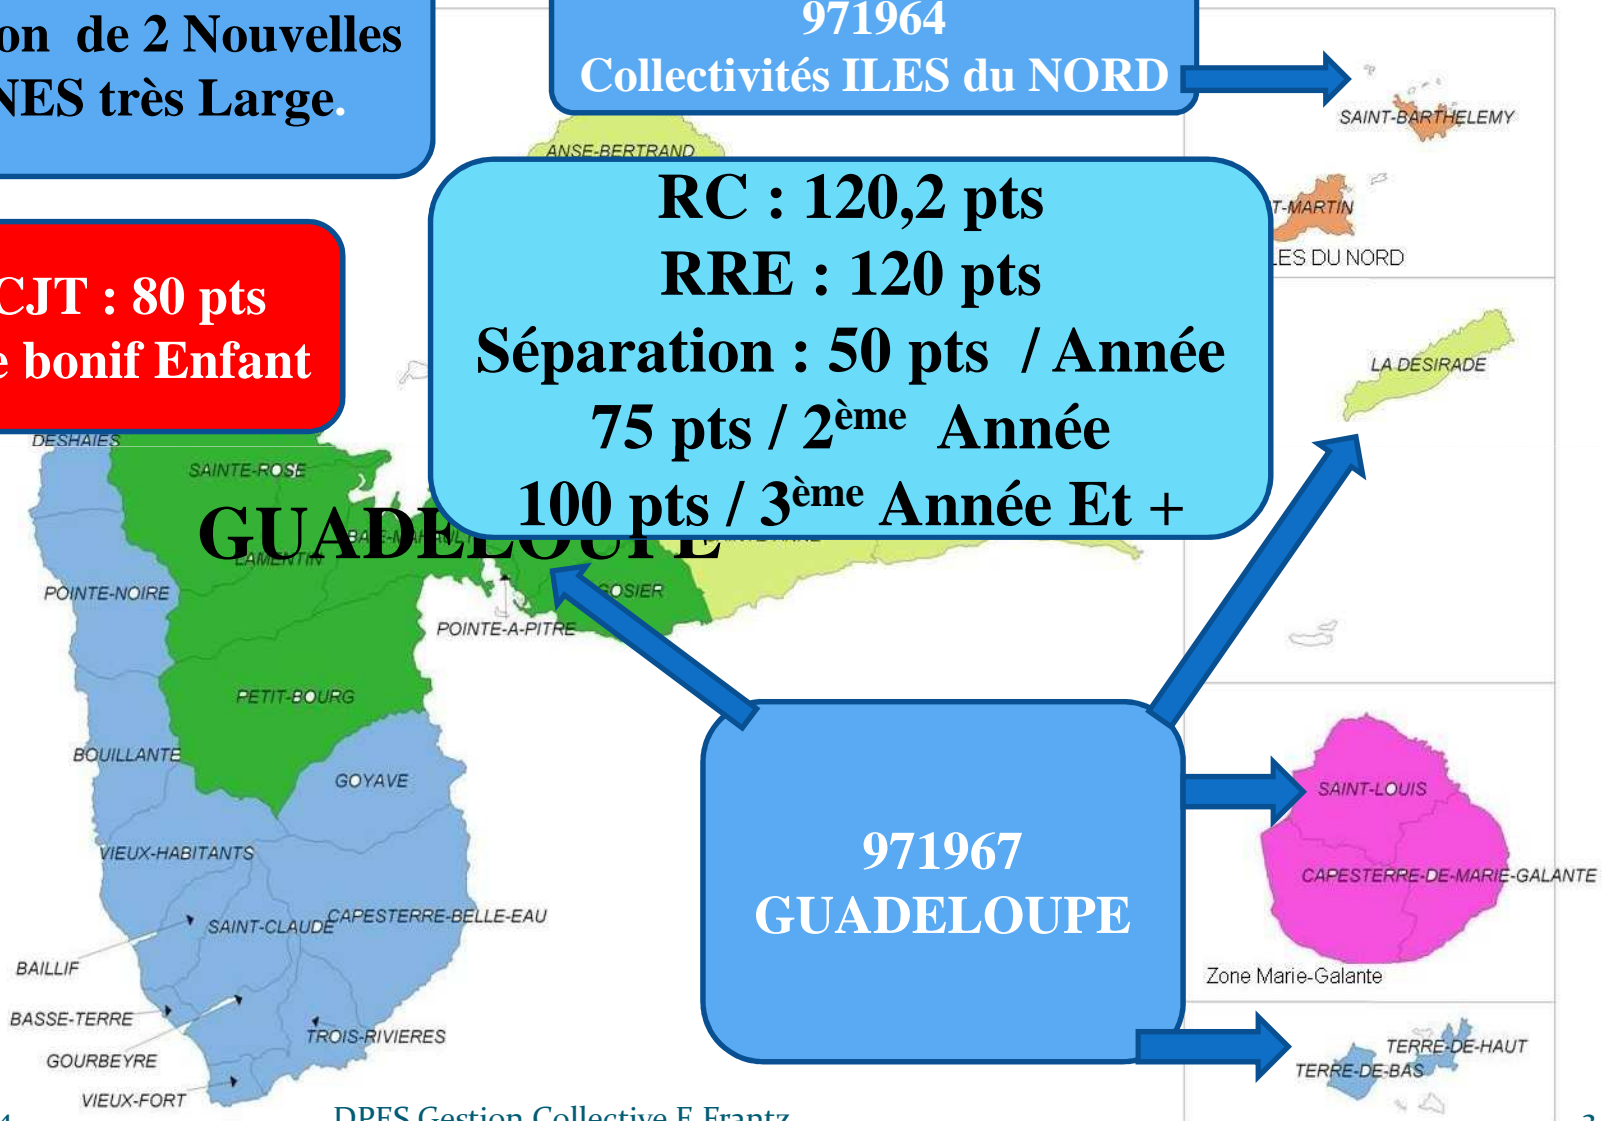

MARIE-GALANTE

SAINT-LOUIS

CAPESTERRE-DE-MARIE-GALANTE

Zone Marie-Galante

TERRE-DE-HAUT

TERRE-DE-BAS

LES SAINTES

ZONE GUADELOUPE

Nouveauté 2011

RRE : 150 pts
RC : 150,2 pts
Séparation : 50 pts/An
75 pts / 2^{ème} An
100 pts / 3^{ème} Année et +

Création de 2 Nouvelles ZONES très Large.

**MS CJT : 80 pts
Pas de bonif Enfant**

**971964
Collectivités ILES du NORD**

**RC : 120,2 pts
RRE : 120 pts
Séparation : 50 pts / Année
75 pts / 2^{ème} Année
100 pts / 3^{ème} Année Et +**

**971967
GUADELOUPE**

ZONE GEOGRAPHIQUE

**MS CJT: 50 pts
Pas de bonif Enfant**

971963

ZONE GUADELOUPE CONTINENTALE

**RC : 100,2 pts
RRE : 100 pts
Séparation 50 pts
75 / 2^{ème} Année
100 pts / 3^{ème} Année et +**

971958
Zone ST Barthelemy
SAINT-BARTHELEMY

971953
Zone ST Martin
SAINT-MARTIN
LES SAINTES DU NORD

971959
Zone DESIRADE
LA DESIRADE